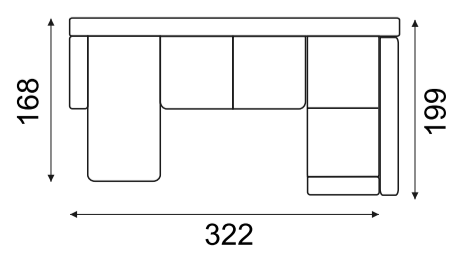

larg./prof./haut.
96/168/83

larg./prof./haut.
96/168/83

larg./prof./haut.
135/94/83

larg./prof./haut.
108/97/83

larg./prof./haut.
108/97/83

larg./prof./haut.
81/97/83

larg./prof./haut.
162/98/83

larg./prof./haut.
162/98/83

larg./prof./haut.
91/91/83

larg./prof./haut.
91/183/86

larg./prof./haut.
91/183/83

* tête en option

dim. couchage:
120 x 255 cm

gamme **MALIBU**